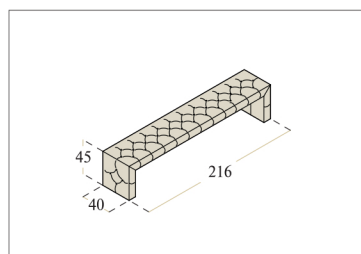

# ВАРИАНТЫ СБОРКИ

кровать «ВЕРСАЛЬ»  
200 х 200 см

кровать «ВЕРСАЛЬ»  
180 х 200 см

кровать «ВЕРСАЛЬ»  
160 х 200 см

кровать «ВЕРСАЛЬ»  
200 х 200 см  
(в разложенном виде)

кровать «ВЕРСАЛЬ»  
180 х 200 см  
(в разложенном виде)

кровать «ВЕРСАЛЬ»  
160 х 200 см  
(в разложенном виде)

пуф «ВЕРСАЛЬ»  
(200 х 40 см)

пуф «ВЕРСАЛЬ»  
(180 х 40 см)

пуф «ВЕРСАЛЬ»  
(160 х 40 см)