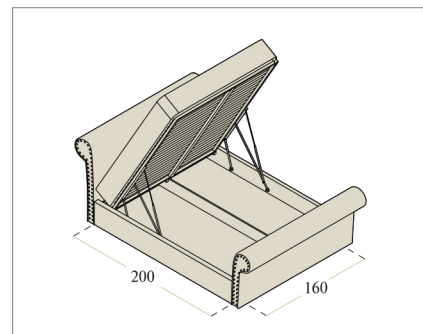

# ВАРИАНТЫ СБОРКИ

кровать «ВЕРСАЛЬ»  
200 х 200 см

кровать «ВЕРСАЛЬ»  
180 х 200 см

кровать «ВЕРСАЛЬ»  
160 х 200 см

кровать «ВЕРСАЛЬ»  
200 х 200 см  
(в разложенном виде)

кровать «ВЕРСАЛЬ»  
180 х 200 см  
(в разложенном виде)

кровать «ВЕРСАЛЬ»  
160 х 200 см  
(в разложенном виде)

пуф «ВЕРСАЛЬ»  
(200 х 40 см)

пуф «ВЕРСАЛЬ»  
(180 х 40 см)

пуф «ВЕРСАЛЬ»  
(160 х 40 см)