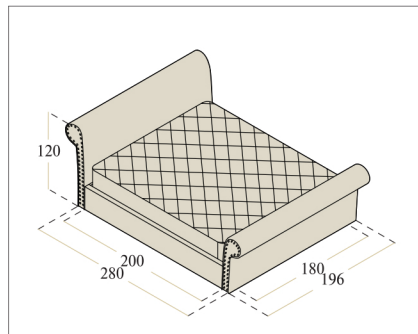

# ВАРИАНТЫ СБОРКИ

кровать «ВЕРСАЛЬ»  
200 х 200 см

кровать «ВЕРСАЛЬ»  
180 х 200 см

кровать «ВЕРСАЛЬ»  
160 х 200 см

кровать «ВЕРСАЛЬ»  
200 х 200 см  
(в разложенном виде)

кровать «ВЕРСАЛЬ»  
180 х 200 см  
(в разложенном виде)

кровать «ВЕРСАЛЬ»  
160 х 200 см  
(в разложенном виде)

пуф «ВЕРСАЛЬ»  
(200 х 40 см)

пуф «ВЕРСАЛЬ»  
(180 х 40 см)

пуф «ВЕРСАЛЬ»  
(160 х 40 см)