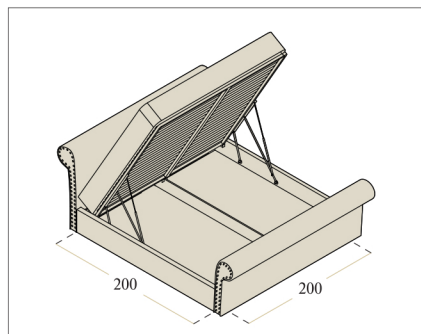

# ВАРИАНТЫ СБОРКИ

кровать «ВЕРСАЛЬ»  
200 х 200 см

кровать «ВЕРСАЛЬ»  
180 х 200 см

кровать «ВЕРСАЛЬ»  
160 х 200 см

кровать «ВЕРСАЛЬ»  
200 х 200 см  
(в разложенном виде)

кровать «ВЕРСАЛЬ»  
180 х 200 см  
(в разложенном виде)

кровать «ВЕРСАЛЬ»  
160 х 200 см  
(в разложенном виде)

пуф «ВЕРСАЛЬ»  
(200 х 40 см)

пуф «ВЕРСАЛЬ»  
(180 х 40 см)

пуф «ВЕРСАЛЬ»  
(160 х 40 см)