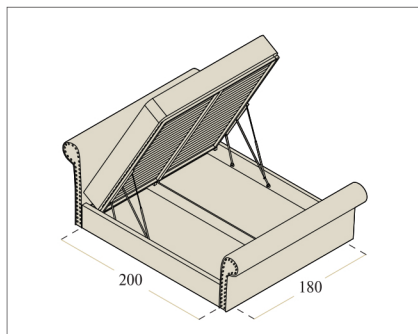

# ВАРИАНТЫ СБОРКИ

кровать «ВЕРСАЛЬ»  
200 х 200 см

кровать «ВЕРСАЛЬ»  
180 х 200 см

кровать «ВЕРСАЛЬ»  
160 х 200 см

кровать «ВЕРСАЛЬ»  
200 х 200 см  
(в разложенном виде)

кровать «ВЕРСАЛЬ»  
180 х 200 см  
(в разложенном виде)

кровать «ВЕРСАЛЬ»  
160 х 200 см  
(в разложенном виде)

пуф «ВЕРСАЛЬ»  
(200 х 40 см)

пуф «ВЕРСАЛЬ»  
(180 х 40 см)

пуф «ВЕРСАЛЬ»  
(160 х 40 см)