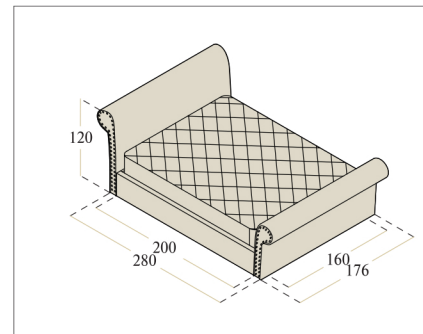

# ВАРИАНТЫ СБОРКИ

кровать «ВЕРСАЛЬ»  
200 х 200 см

кровать «ВЕРСАЛЬ»  
180 х 200 см

кровать «ВЕРСАЛЬ»  
160 х 200 см

кровать «ВЕРСАЛЬ»  
200 х 200 см  
(в разложенном виде)

кровать «ВЕРСАЛЬ»  
180 х 200 см  
(в разложенном виде)

кровать «ВЕРСАЛЬ»  
160 х 200 см  
(в разложенном виде)

пуф «ВЕРСАЛЬ»  
(200 х 40 см)

пуф «ВЕРСАЛЬ»  
(180 х 40 см)

пуф «ВЕРСАЛЬ»  
(160 х 40 см)