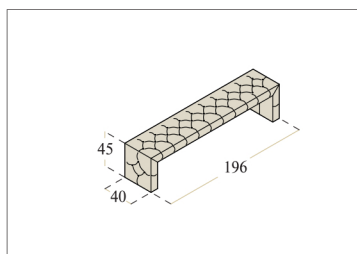

# ВАРИАНТЫ СБОРКИ

кровать «ВЕРСАЛЬ»  
200 х 200 см

кровать «ВЕРСАЛЬ»  
180 х 200 см

кровать «ВЕРСАЛЬ»  
160 х 200 см

кровать «ВЕРСАЛЬ»  
200 х 200 см  
(в разложенном виде)

кровать «ВЕРСАЛЬ»  
180 х 200 см  
(в разложенном виде)

кровать «ВЕРСАЛЬ»  
160 х 200 см  
(в разложенном виде)

пуф «ВЕРСАЛЬ»  
(200 х 40 см)

пуф «ВЕРСАЛЬ»  
(180 х 40 см)

пуф «ВЕРСАЛЬ»  
(160 х 40 см)