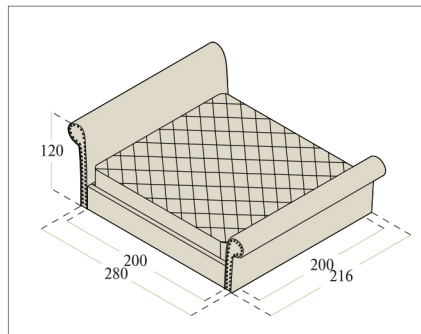

# ВАРИАНТЫ СБОРКИ

кровать «ВЕРСАЛЬ»  
200 х 200 см

кровать «ВЕРСАЛЬ»  
180 х 200 см

кровать «ВЕРСАЛЬ»  
160 х 200 см

кровать «ВЕРСАЛЬ»  
200 х 200 см  
(в разложенном виде)

кровать «ВЕРСАЛЬ»  
180 х 200 см  
(в разложенном виде)

кровать «ВЕРСАЛЬ»  
160 х 200 см  
(в разложенном виде)

пуф «ВЕРСАЛЬ»  
(200 х 40 см)

пуф «ВЕРСАЛЬ»  
(180 х 40 см)

пуф «ВЕРСАЛЬ»  
(160 х 40 см)